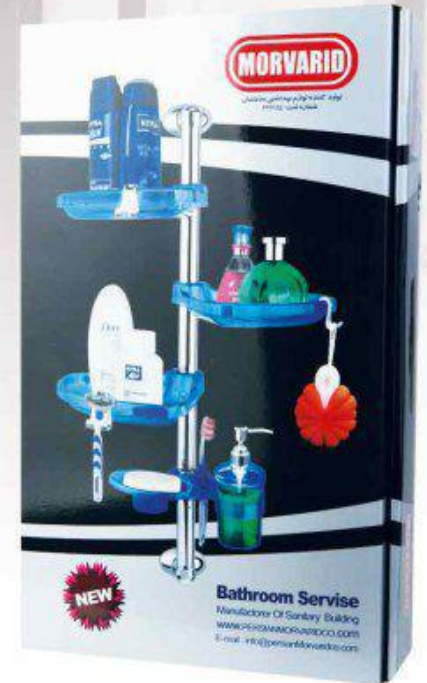

071/3  
رنگ : صورتی مخملی

071/2. Mirror  
رنگ : قرمز مخملی

077/1. Mirror  
رنگ : آبی مخملی

077/3

تولید کننده لوازم بهداشتی ساختمان  
**مروارید**

**Cod: 041** 5-Pieces Bath

**Cod: 043** 5-Pieces Bath

manufacturer of construction equipment